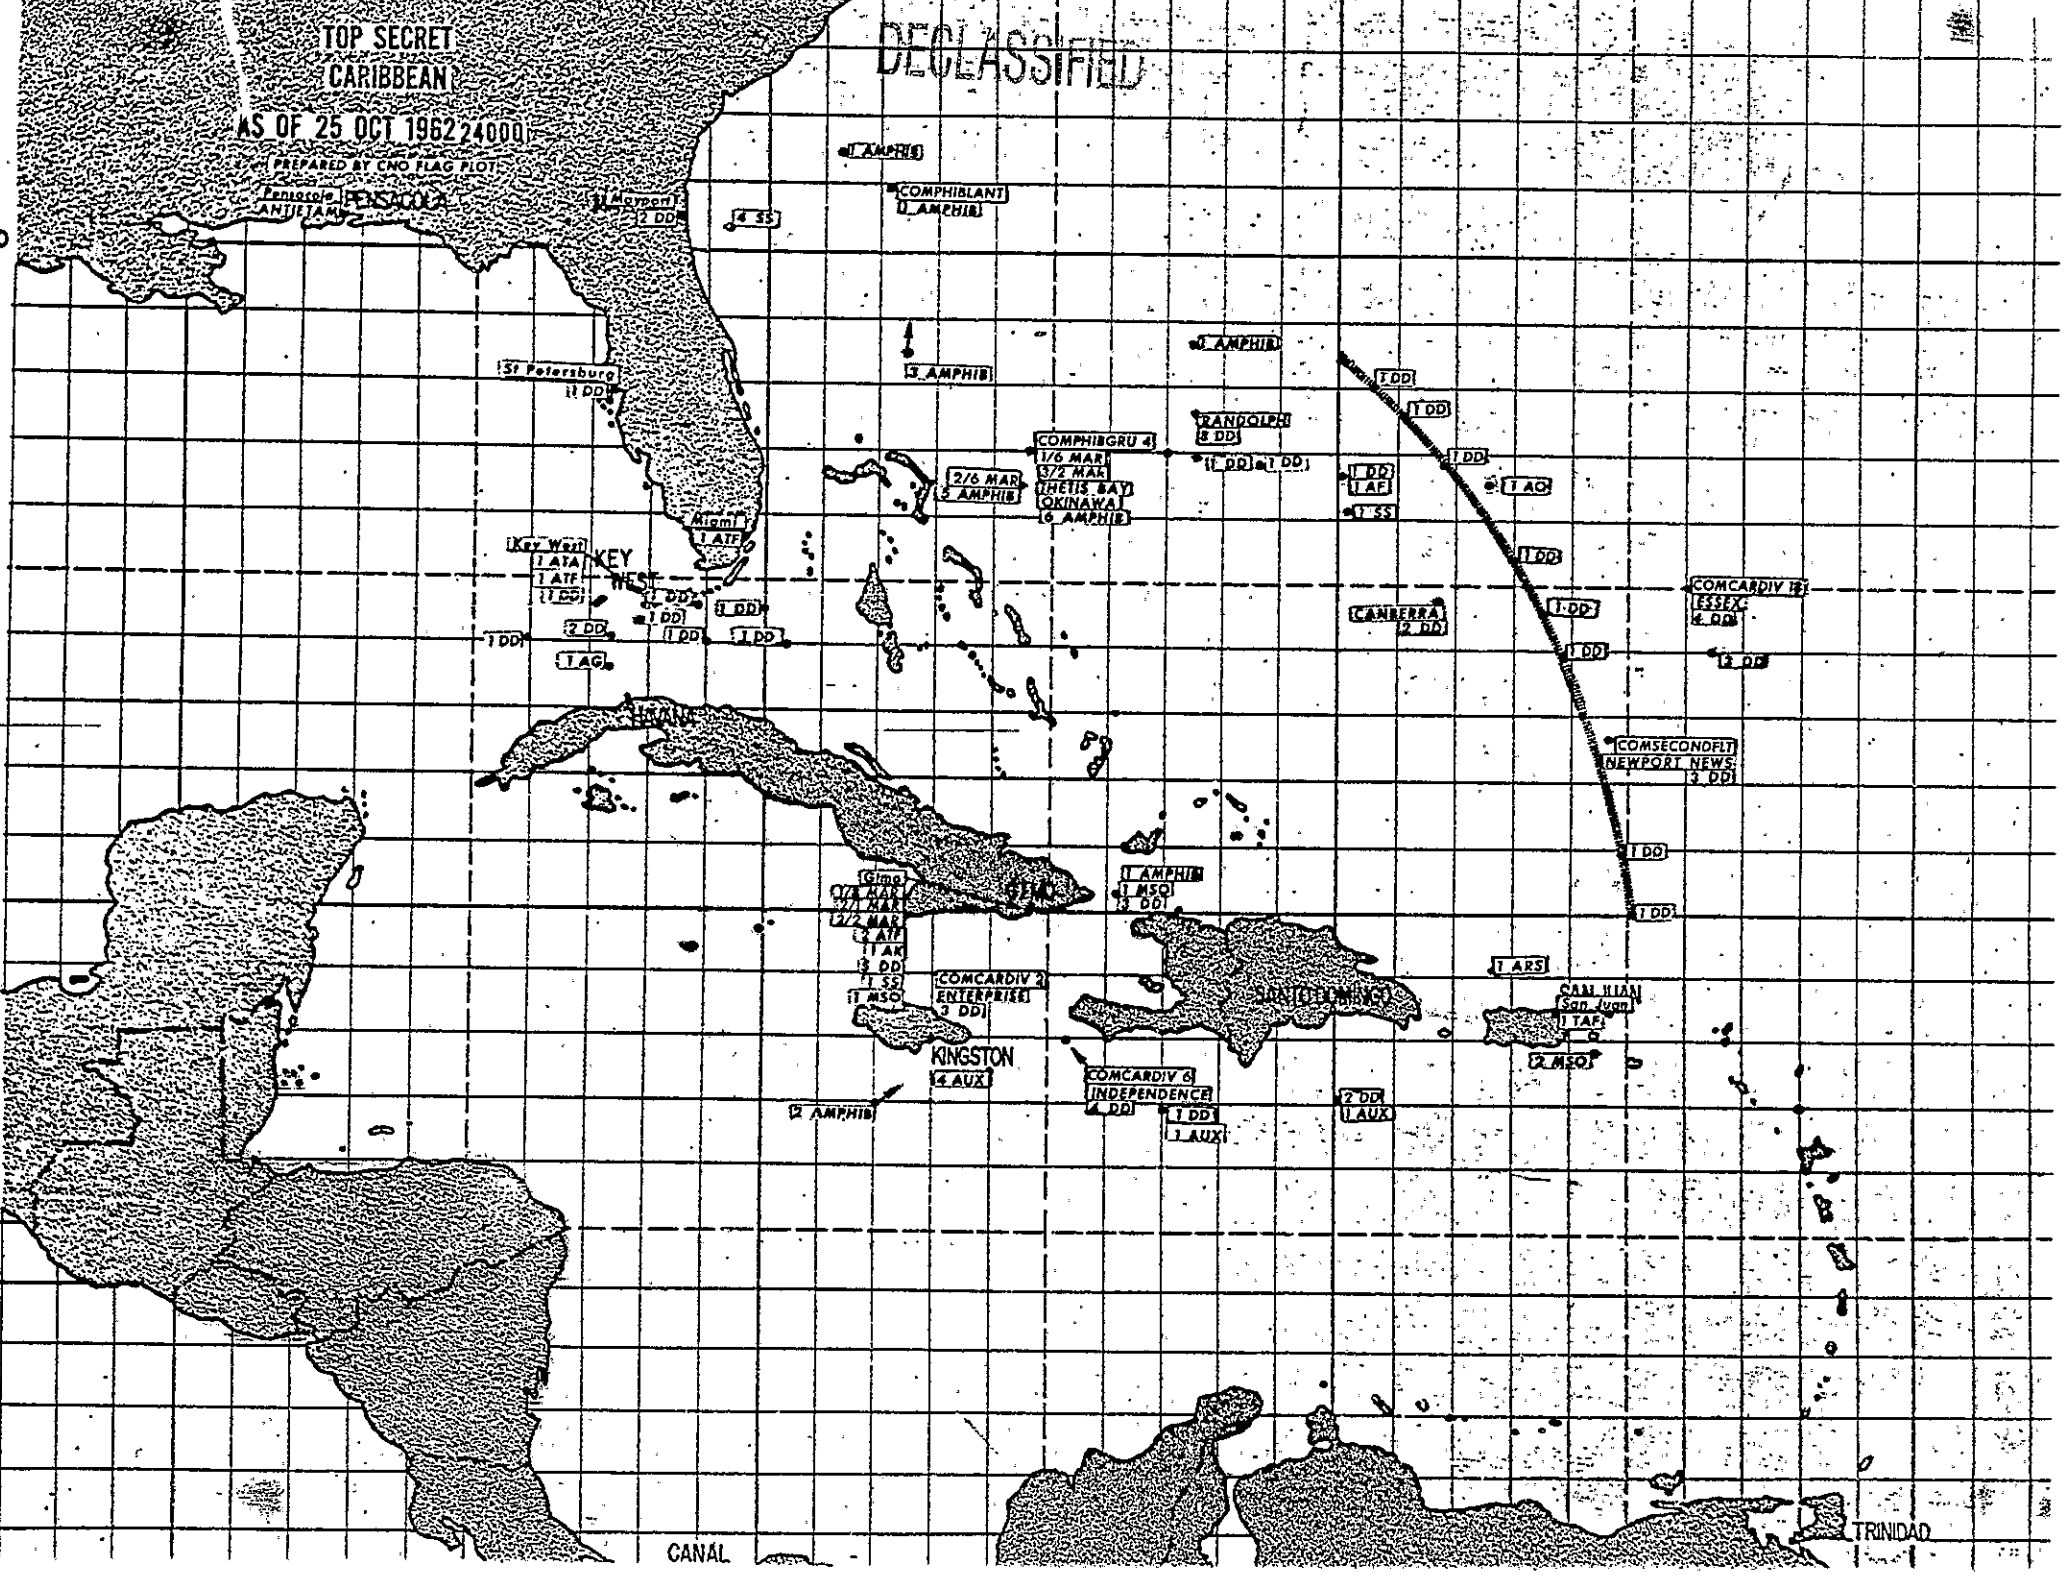

TOP SECRET  
CARIBBEAN

DECLASSIFIED

AS OF 25 OCT 1962 24000

PREPARED BY CNO FLAG PLOT

PENSACOLA  
ANJUTAM

1 AMPHIB

COMPHIBLANT  
1 AMPHIB

4 SS

St Petersburg  
11 DD

3 AMPHIB

1 AMPHIB

FRANCIS  
8 DD

COMPHIBGRU 4  
1/6 MAR  
3/2 MAR  
THEIS BAY  
OKINAWA  
6 AMPHIB

2/6 MAR  
5 AMPHIB

11 DD 11 DD

1 DD

1 DD

1 DD

1 DD

1 DD

2 DD

1 AC

CANBERRA  
2 DD

1 DD

TRINIDAD